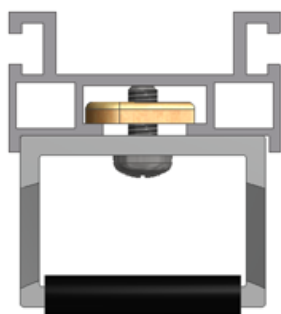

www.hammer.biz

CATALOGO
CATALOG
CATALOGUE

SISTEMA PER FACCIATE VENTILATE
VENTILATED FACADE SYSTEM
MUR-RIDEAUX VENTILEES

Profili / Profiles / Profilé

		Codice Code	Descrizione Description	Kg/MT
		PRHA71	Profilo montante ALTO <i>Mullion profile HIGH</i> <i>Profilé montants HAUTE</i>	1,131
		PRHA70	Profilo montante BASSO <i>Mullion profile LOW</i> <i>Profilé montants BASSE</i>	0,953

Esempi di applicazione sui profili
Examples of aluminum profiles application
Exemples d'application;

Accessori / Accessories / Accessoires

	Codice Code	Descrizione Description	Confezione Packaging
	<p>1050</p>	<p>Blocchetto in alluminio estruso fissaggio pannelli con vite e camme</p> <p><i>Extruded Aluminium Hook for panels with screw and cam</i></p> <p><i>Crochets pour cloisons ventilées</i></p>	<p>10 pezzi 10 pcs</p>
	<p>1051</p>	<p>Manicotto anti vibrazione in PVC per codice 1050</p> <p><i>PVC Anti vibration sleeve for code 1050</i></p> <p><i>PVC Manchon antivibratoire pour code 1050</i></p>	<p>250 pezzi 250 pcs</p>
	<p>1052</p>	<p>Distanziale in EPDM spessore 8 mm</p> <p><i>EPDM Spacer thickness 8 mm</i></p> <p><i>EPDM Épaisseur d'espacement 8 mm</i></p>	<p>250 pezzi 250 pcs</p>
	<p>-</p>	<p>Staffa di aggancio realizzabili a richiesta del cliente in alluminio o acciaio</p> <p><i>Mounting brackets in aluminium or steel on customer's request</i></p> <p><i>Étriers en aluminium sur mesure</i></p>	<p>10 pezzi 10 pcs</p>