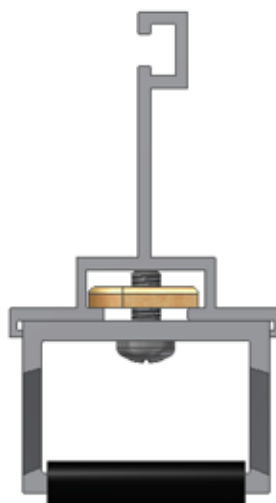

www.hammer.biz

CATALOGO
CATALOG
CATALOGUE

SISTEMA PER FACCIATE VENTILATE
VENTILATED FACADE SYSTEM
MUR-RIDEAUX VENTILEES

Profili / Profiles / Profilé

		Codice Code	Descrizione Description	Kg/MT
		PRHA71	Profilo montante ALTO <i>Mullion profile HIGH</i> <i>Profilé montants HAUTE</i>	1,131
		PRHA70	Profilo montante BASSO <i>Mullion profile LOW</i> <i>Profilé montants BASSE</i>	0,953

Esempi di applicazione sui profili
Examples of aluminum profiles application
Exemples d'application;

Accessori / Accessories / Accessoires

	Codice Code	Descrizione Description	Confezione Packaging
	<p>1050</p>	<p>Blocchetto in alluminio estruso fissaggio pannelli con vite e camme</p> <p><i>Extruded Aluminium Hook for panels with screw and cam</i></p> <p><i>Crochets pour cloisons ventilées</i></p>	<p>10 pezzi 10 pcs</p>
	<p>1051</p>	<p>Manicotto anti vibrazione in PVC per codice 1050</p> <p><i>PVC Anti vibration sleeve for code 1050</i></p> <p><i>PVC Manchon antivibratoire pour code 1050</i></p>	<p>250 pezzi 250 pcs</p>
	<p>1052</p>	<p>Distanziale in EPDM spessore 8 mm</p> <p><i>EPDM Spacer thickness 8 mm</i></p> <p><i>EPDM Épaisseur d'espacement 8 mm</i></p>	<p>250 pezzi 250 pcs</p>
	<p>-</p>	<p>Staffa di aggancio realizzabili a richiesta del cliente in alluminio o acciaio</p> <p><i>Mounting brackets in aluminium or steel on customer's request</i></p> <p><i>Étriers en aluminium sur mesure</i></p>	<p>10 pezzi 10 pcs</p>